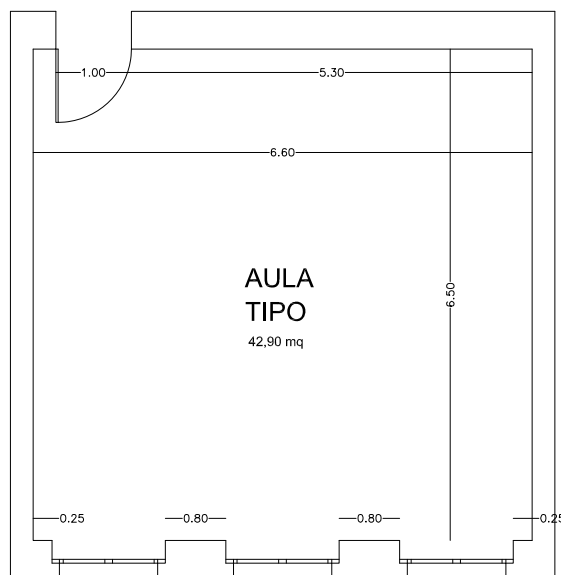

COMUNE DI VILLANOVA MONTELEONE

PROVINCIA DI SASSARI

Progettazione nuovi arredi
dell'immobile sito in via Montessori N° 1
Scuola Primaria e Scuola dell'infanzia

Planimetria aula "TIPO" Scuola Primaria

SCALA 1:50